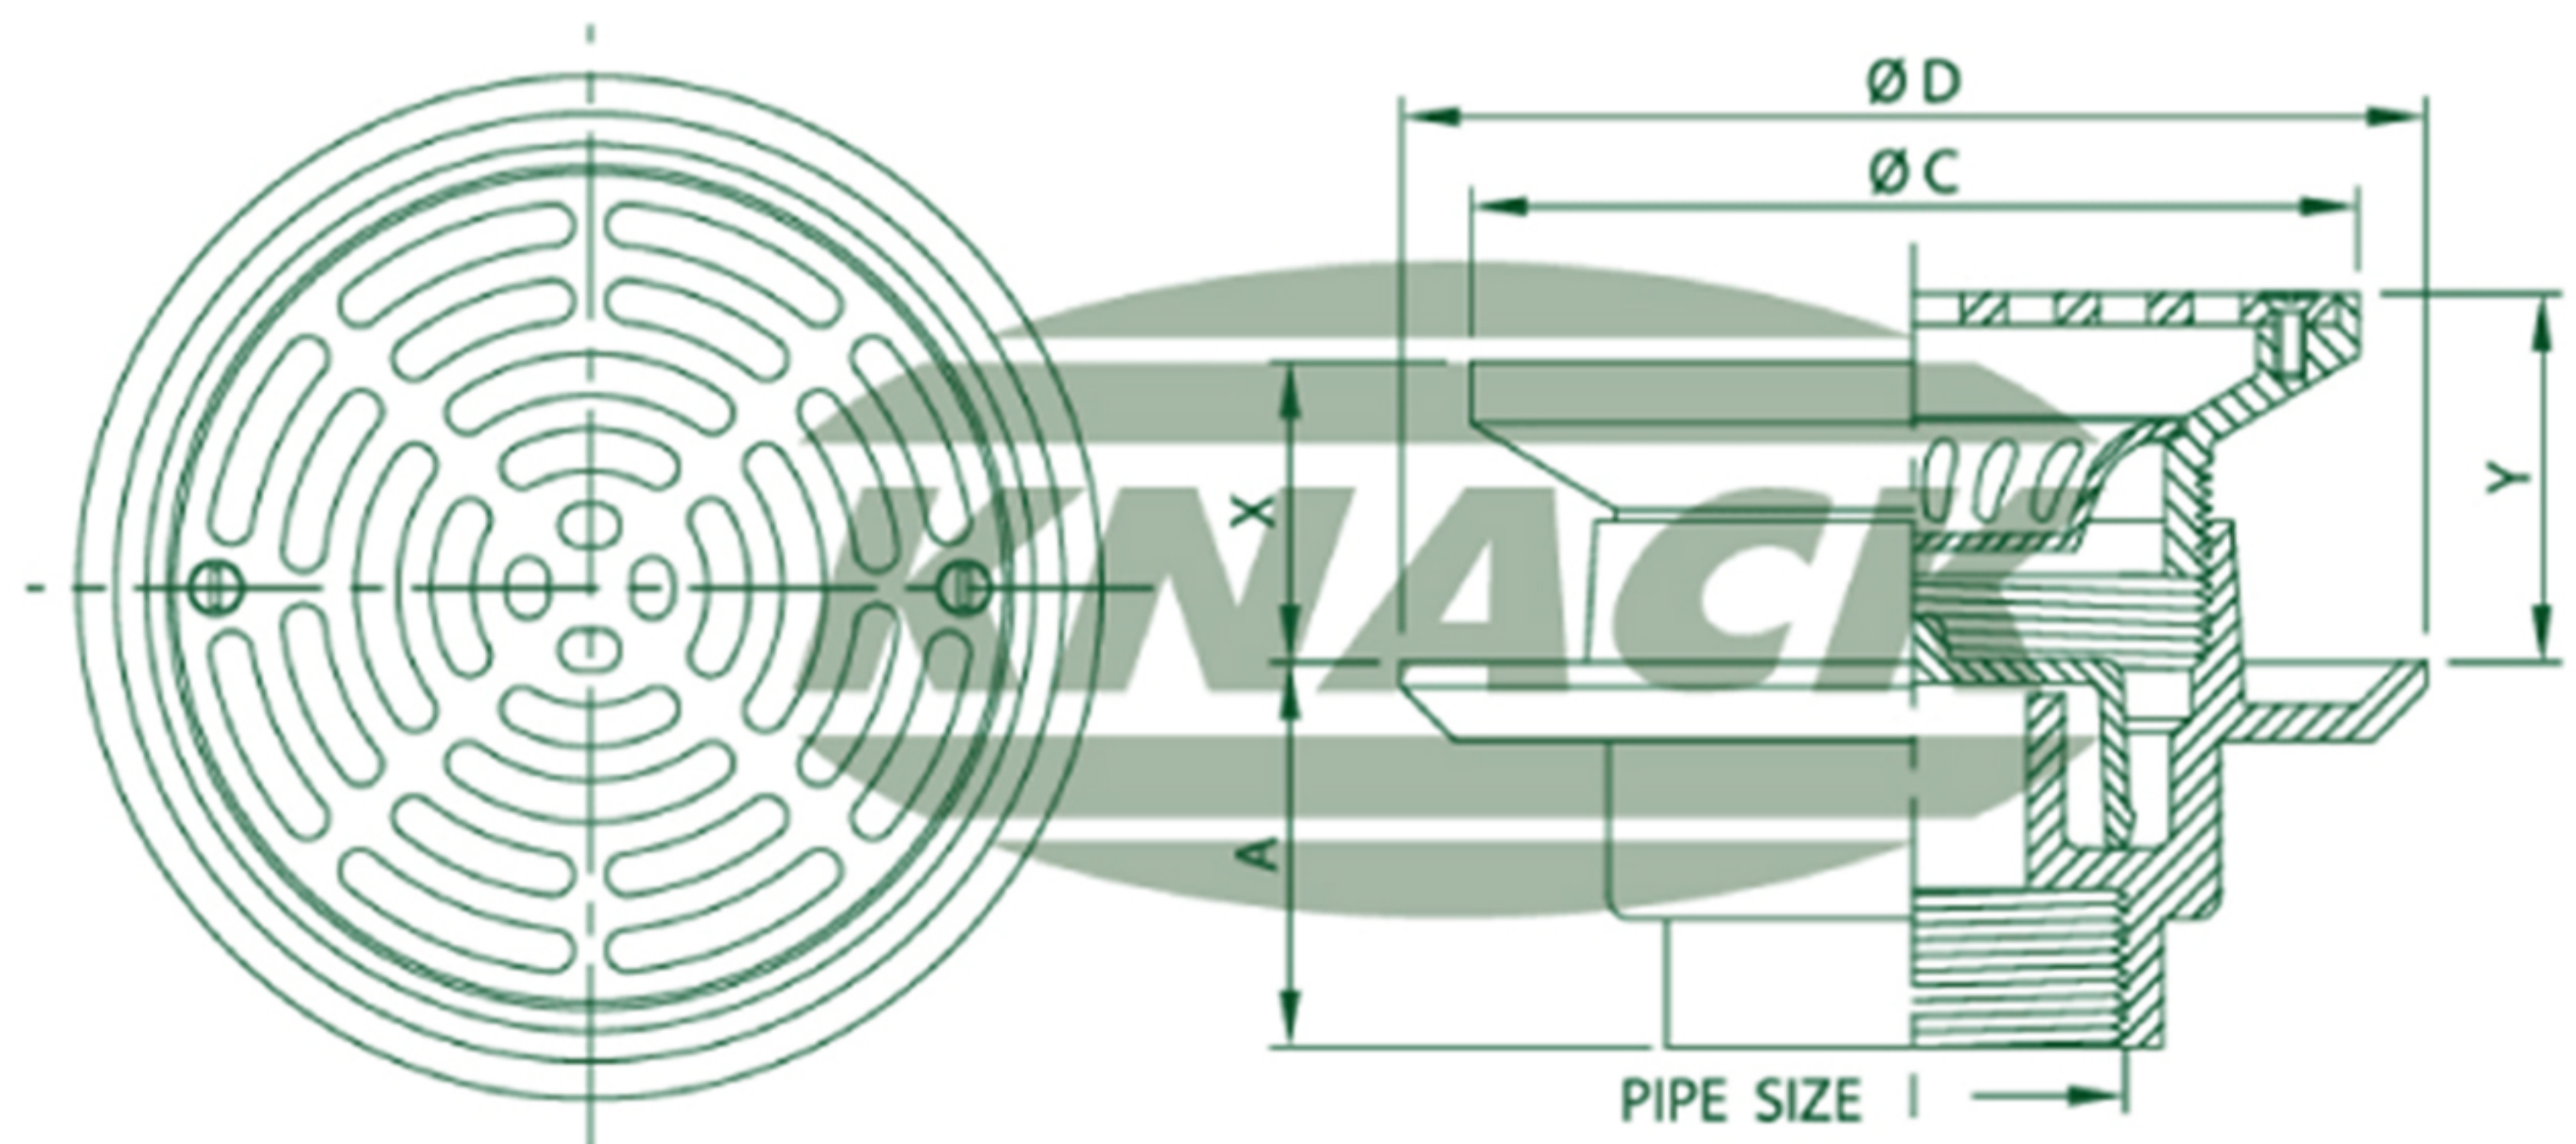

FLOOR DRAIN

Floor Drain Model 225

ชุดระบายน้ำพื้นปรับระดับด้วยเกลียว

- ตะแกรงระบายน้ำทิ้งทรงกลม (ทองเหลืองชุบโครเมียม)
- ยึดสกรู
- มีตะกร้าดักผง
- ถ้วยครอบกันกลิ่น
- สำหรับท่อขนาด 2", 2 1/2", 3"

FLOOR DRAIN
DIMENSION IN MM.

FLOOR DRAIN MODEL : 225

ADJUSTABLE STRAINER

Pipe Size Inch	A	C	D	Adjustment		Free Area (mm. ²)
				X	Y	
2	73	120	152	44	60	2400
2 1/2	73	120	152	44	60	2400
3	73	120	152	44	60	2400